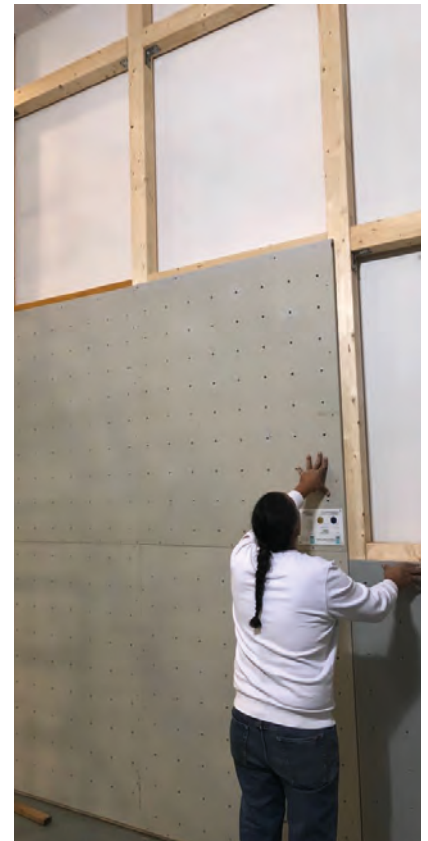

ARCHE NEWS

AUSGABE 1 | FRÜHLING 2019 | ARCHEKARLSRUHE.DE

HOCH HINAUS MIT UNSERER
NEUEN BOULDERWAND

Unsere Kinder lieben die neue Boulderwand

Der Start in das neue ARCHE-Jahr hat mit einem besonderen Highlight begonnen: Endlich ist sie da, unsere Boulderwand. Ein großer Dank gilt allen Spendern, denn nur mit ihrer Unterstützung war die Anschaffung der notwendigen Schutzmatten, Wandelemente und Bouldergriffe möglich.

Seitdem hält es unsere Kinder nicht mehr auf dem Boden. Mutig erobern sie die vier Meter hohen Boulderpfade mit unterschiedlichen Schwierigkeitsstufen. Dabei trainieren sie nebenher ihr Körpergefühl und ihre Selbstwahrnehmung und freuen sich über diese neue Herausforderung.